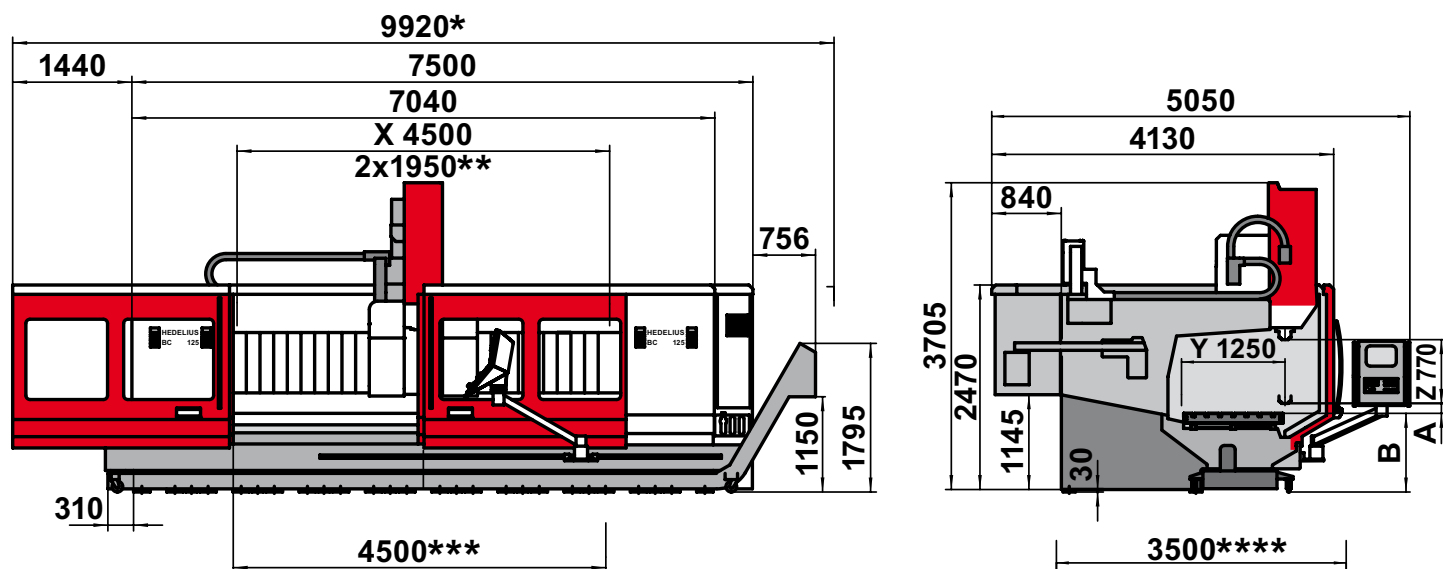

Typ	BC 125-IS050	BC 125-CELOX	BC 125P-IS050	BC 125P-CELOX
Maß A	120,00 mm	120,00 mm	340,00 mm	340,00 mm
Maß B	950,00 mm	950,00 mm	730,00 mm	730,00 mm

Liefer-/Transporthöhe	Delivery/Transportation height	Livraison/Transport taille	Altezza di spedizione/trasporto	3300 mm
Liefer-/Transporthöhe optional 1	Delivery/Transportation height optionally 1	Livraison/Transport taille facultatif 1	Altezza di spedizione/trasporto opzionale 1	3070 mm
Liefer-/Transporthöhe optional 2	Delivery/Transportation height optionally 2	Livraison/Transport taille facultatif 2	Altezza di spedizione/trasporto opzionale 2	3000 mm
Liefer-/Transportbreite	Delivery/Transportation width	Livraison/Transport largeur	Altezza di spedizione/trasporto	3440 mm
Liefer-/Transportbreite optional	Delivery/Transportation width optionally	Livraison/Transport largeur facultatif	Altezza di spedizione/trasporto opzionale	2980 mm

Typ	BC 125M-ISO50	BC 125M-CELOX	BC 125PM-ISO50	BC 125PM-CELOX
Maß A	120,00 mm	120,00 mm	340,00 mm	340,00 mm
Maß B	950,00 mm	950,00 mm	730,00 mm	730,00 mm

Liefer-/Transporthöhe	Delivery/Transportation height	Livraison/Transport taille	Altezza di spedizione/trasporto	3300 mm
Liefer-/Transporthöhe optional 1	Delivery/Transportation height optionally 1	Livraison/Transport taille facultatif 1	Altezza di spedizione/trasporto opzionale 1	3070 mm
Liefer-/Transporthöhe optional 2	Delivery/Transportation height optionally 2	Livraison/Transport taille facultatif 2	Altezza di spedizione/trasporto opzionale 2	3000 mm
Liefer-/Transportbreite	Delivery/Transportation width	Livraison/Transport largeur	Altezza di spedizione/trasporto	3500 mm
Liefer-/Transportbreite optional	Delivery/Transportation width optionally	Livraison/Transport largeur facultatif	Altezza di spedizione/trasporto opzionale	3050 mm