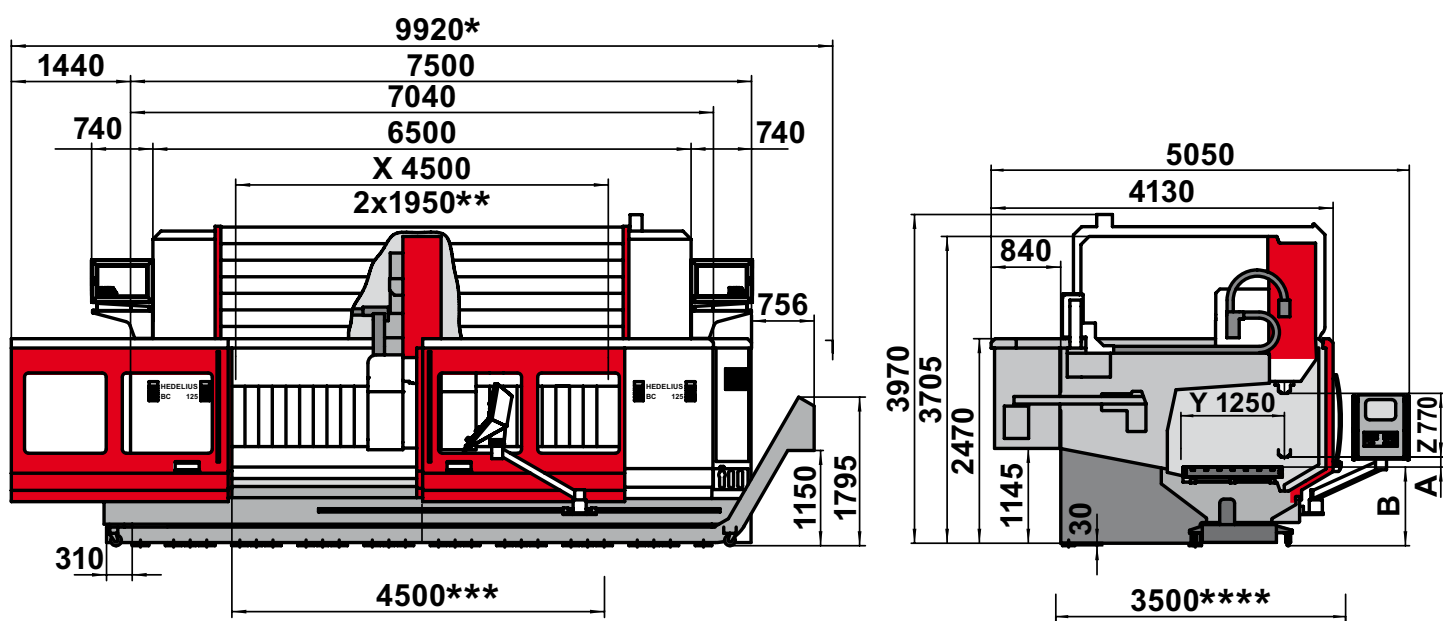

Typ	BC 125-IS050	BC 125-CELOX	BC 125P-IS050	BC 125P-CELOX
Maß A	120,00 mm	120,00 mm	340,00 mm	340,00 mm
Maß B	950,00 mm	950,00 mm	730,00 mm	730,00 mm

Liefer-/Transporthöhe	Delivery/Transportation height	Livraison/Transport taille	Altezza di spedizione/trasporto	3300 mm
Liefer-/Transporthöhe optional 1	Delivery/Transportation height optionally 1	Livraison/Transport taille facultatif 1	Altezza di spedizione/trasporto opzionale 1	3070 mm
Liefer-/Transporthöhe optional 2	Delivery/Transportation height optionally 2	Livraison/Transport taille facultatif 2	Altezza di spedizione/trasporto opzionale 2	3000 mm
Liefer-/Transportbreite	Delivery/Transportation width	Livraison/Transport largeur	Altezza di spedizione/trasporto	3440 mm
Liefer-/Transportbreite optional	Delivery/Transportation width optionally	Livraison/Transport largeur facultatif	Altezza di spedizione/trasporto opzionale	2980 mm

Typ	BC 125M-ISO50	BC 125M-CELOX	BC 125PM-ISO50	BC 125PM-CELOX
Maß A	120,00 mm	120,00 mm	340,00 mm	340,00 mm
Maß B	950,00 mm	950,00 mm	730,00 mm	730,00 mm

Liefer-/Transporthöhe	Delivery/Transportation height	Livraison/Transport taille	Altezza di spedizione/trasporto	3300 mm
Liefer-/Transporthöhe optional 1	Delivery/Transportation height optionally 1	Livraison/Transport taille facultatif 1	Altezza di spedizione/trasporto opzionale 1	3070 mm
Liefer-/Transporthöhe optional 2	Delivery/Transportation height optionally 2	Livraison/Transport taille facultatif 2	Altezza di spedizione/trasporto opzionale 2	3000 mm
Liefer-/Transportbreite	Delivery/Transportation width	Livraison/Transport largeur	Altezza di spedizione/trasporto	3500 mm
Liefer-/Transportbreite optional	Delivery/Transportation width optionally	Livraison/Transport largeur facultatif	Altezza di spedizione/trasporto opzionale	3050 mm